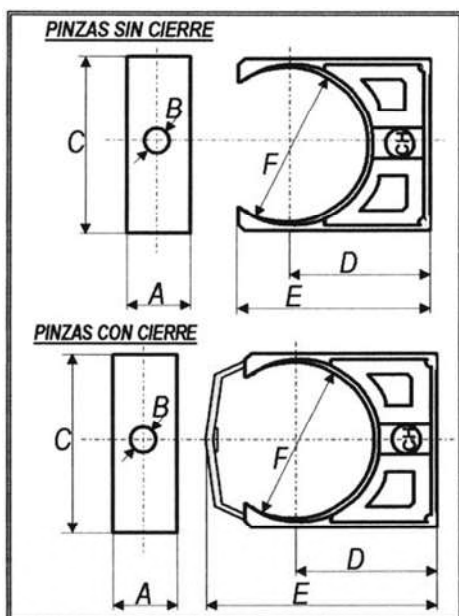

PINZAS EN PP
PIPE CLIPS
FIXATION EN PP

Pinzas abiertas
Open pipe clips
Colliers de fixation

CODIGO	TUBO Ø	Kg.	Und/c Pcs/Box	Euros c/u.
7128020	20	0,005	500 C	
7128025	25	0,006	400 C	
7128032	32	0,009	250 C	
7128040	40	0,012	150 C	
7128050	50	0,022	160 C	
7128063	63	0,033	100 C	
7128075	75	0,050	60 C	
7128090	90	0,074	40 C	
7128110	110	0,096	24 C	
7128125	125	0,144	16 C	
7128140	140	0,183	16 C	
7128160	160	0,255	12 C	
7128200	200	0,356	8 C	

Clip de cierre
Bridle clamp
Clip de fermeture

CODIGO	TUBO Ø	Kg.	Und/c Pcs/Box	Euros c/u.
7129050	50	0,003	160B	
7129063	63	0,005	100 A	
7129075	75	0,008	60 B	
7129090	90	0,009	40A	
7129110	110	0,014	24A	
7129125	125	0,015	16A	
7129140	140	0,017	16A	
7129160	160	0,019	12A	
7129200	200	0,040	8A	

MEDIDAS DE LAS PINZAS

CODIGO	TUBO Ø	TIPO	A	B	C	D	E	F
7128020	20	SIN CIERRE	16	5	33	26	34	20
7128025	25	SIN CIERRE	16	5	38	30	40	25
7128032	32	SIN CIERRE	16	5	48	35	45	32
7128040	40	SIN CIERRE	18	5	54	43	55	40
7128050	50	CON CIERRE	22	8	65	50	79	50
7128063	63	CON CIERRE	25	8	79	58	94	63
7128075	75	CON CIERRE	27	9	94	79	119	75
7128090	90	CON CIERRE	30	9	110	90	139	90
7128110	110	CON CIERRE	30	9	137	108	169	110
7128125	125	CON CIERRE	30	8,5	165	110	178	124
7128140	140	CON CIERRE	30	8,5	197	110	186	139
7128160	160	CON CIERRE	30	8,5	218	127,5	213	159
7128200	200	CON CIERRE	30	8,5	274	155	263	199