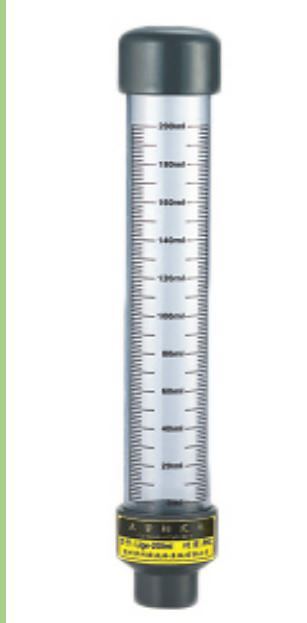

KUOSI CALIBRATION COLUMN

VOL.	DIA.	LENGTH	OUTLET
100ml	32mm	215mm	20mm
200ml	32mm	410mm	20mm
300ml	63mm	300mm	20mm
400ml	63mm	346mm	32mm
500ml	63mm	390mm	32mm
1000ml	63mm	600mm	32mm
2000ml	90mm	650mm	32mm